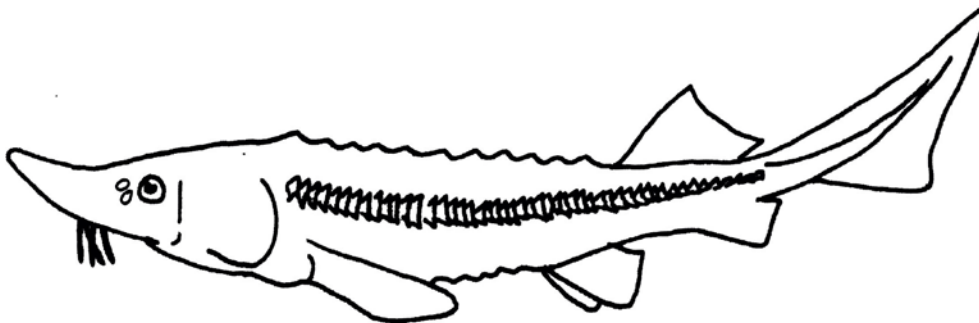

Quiz Zoo

1) Di cosa si nutre lo **smergo maggiore** (*Gänsesäger*)?

- carne
- erba e cortecce
- pesce

2) Quale **rana** abita nel terrario prima del "FRÖSCHL-HAUS"?

- rana di mare
- rana di fiume
- rana di lago

3) **Acqua-Terrarium** "FRÖSCHLHAUS". Dove dormono i **crostacei**?

- sul fondale di ghiaia
- nascosti in caverne
- sulle pietre

4) **Acquario**: come si chiama questo pesce?

.....

5) Come è fatta la coda della **lontra** (*Fischotters*)?